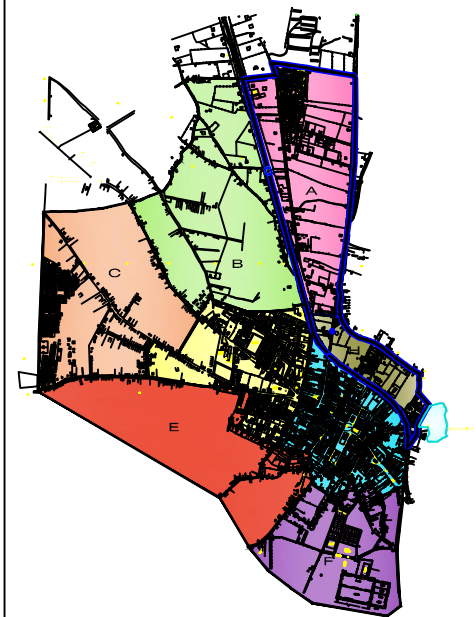

MAPA DA SEDE
MAPA SEM ESCALA
SÃO JOSÉ DE MIPIBU - RN

CONVERSÕES	
	COMUNIDADES RURAIS
	RIOS
	ESTRADA DE FERRO
	ESTRADAS FEDERAIS; ESTADUAIS
	INDICAÇÕES DE RODOVIAS
	RIACHOS

LEGENDA (MACROZONAMENTO)	
	ÁREA RURAL
	ÁREA URBANA
	ÁREA DE EXPANSÃO URBANA
	LIMITE DO MUNICÍPIO

MUNICÍPIO DE SÃO JOSÉ DE MIPIBU / RN
ADMINISTRADOR:
NORMA FERREIRA

PRONÓIA: **01** PLANO DIRETOR
MACROZONAMENTO

DATA:
MAIO / 2010